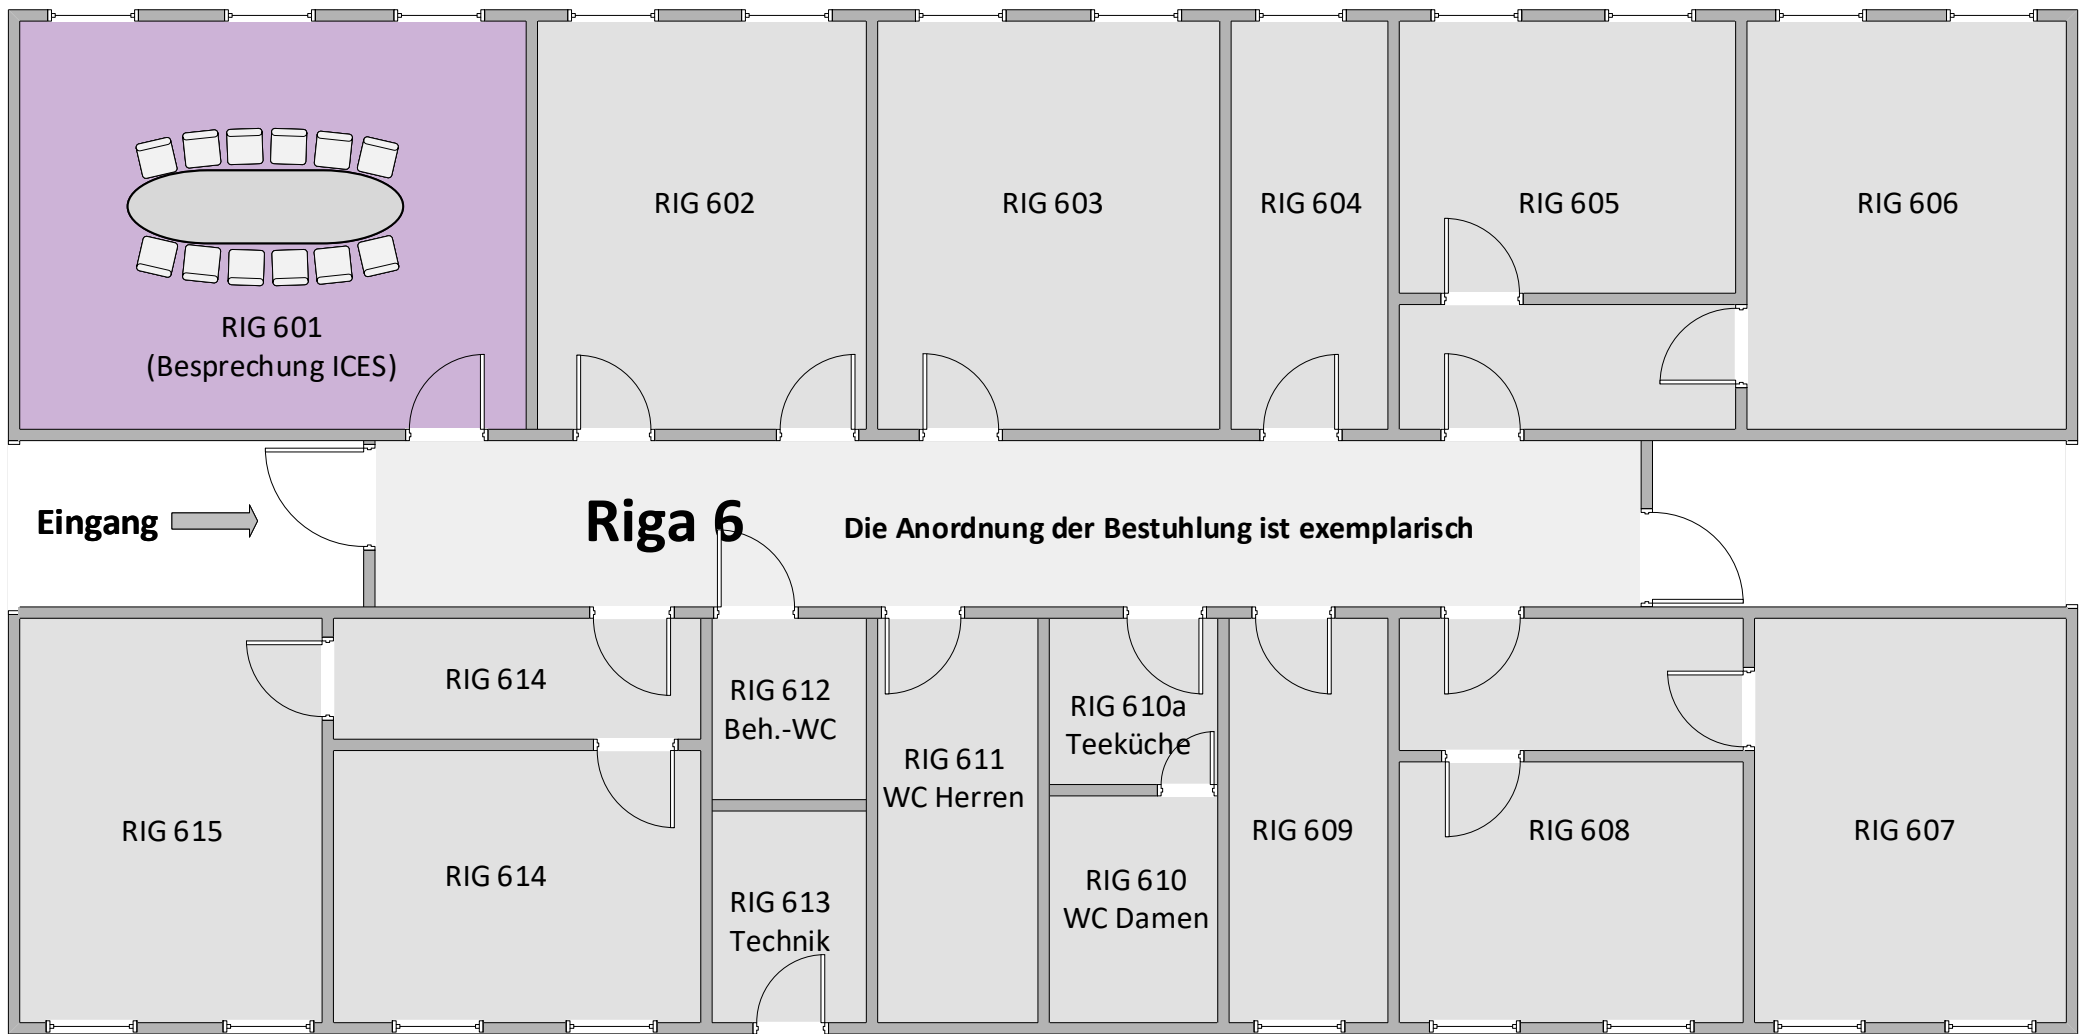

= Tafel

= Beamer

| Legende |
|--|
| Allgemein nutzbare Veranstaltungsräume |
| PC-Räume |
| Fachräume der Institute |
| Besprechungsräume |
| Büros, Funktionsräume, etc. |

= Tafel

= Beamer

| Legende |
|--|
| Allgemein nutzbare Veranstaltungsräume |
| PC-Räume |
| Fachräume der Institute |
| Besprechungsräume |
| Büros, Funktionsräume, etc. |

= Tafel

= Beamer

| Legende | |
|---|--|
|  | Allgemein nutzbare Veranstaltungsräume |
|  | PC-Räume |
|  | Fachräume der Institute |
|  | Besprechungsräume |
|  | Büros, Funktionsräume, etc. |

Legende

Allgemein nutzbare Veranstaltungsräume

PC-Räume

Fachräume der Institute

Besprechungsräume

Büros, Funktionsräume, etc.

= Tafel

= Beamer