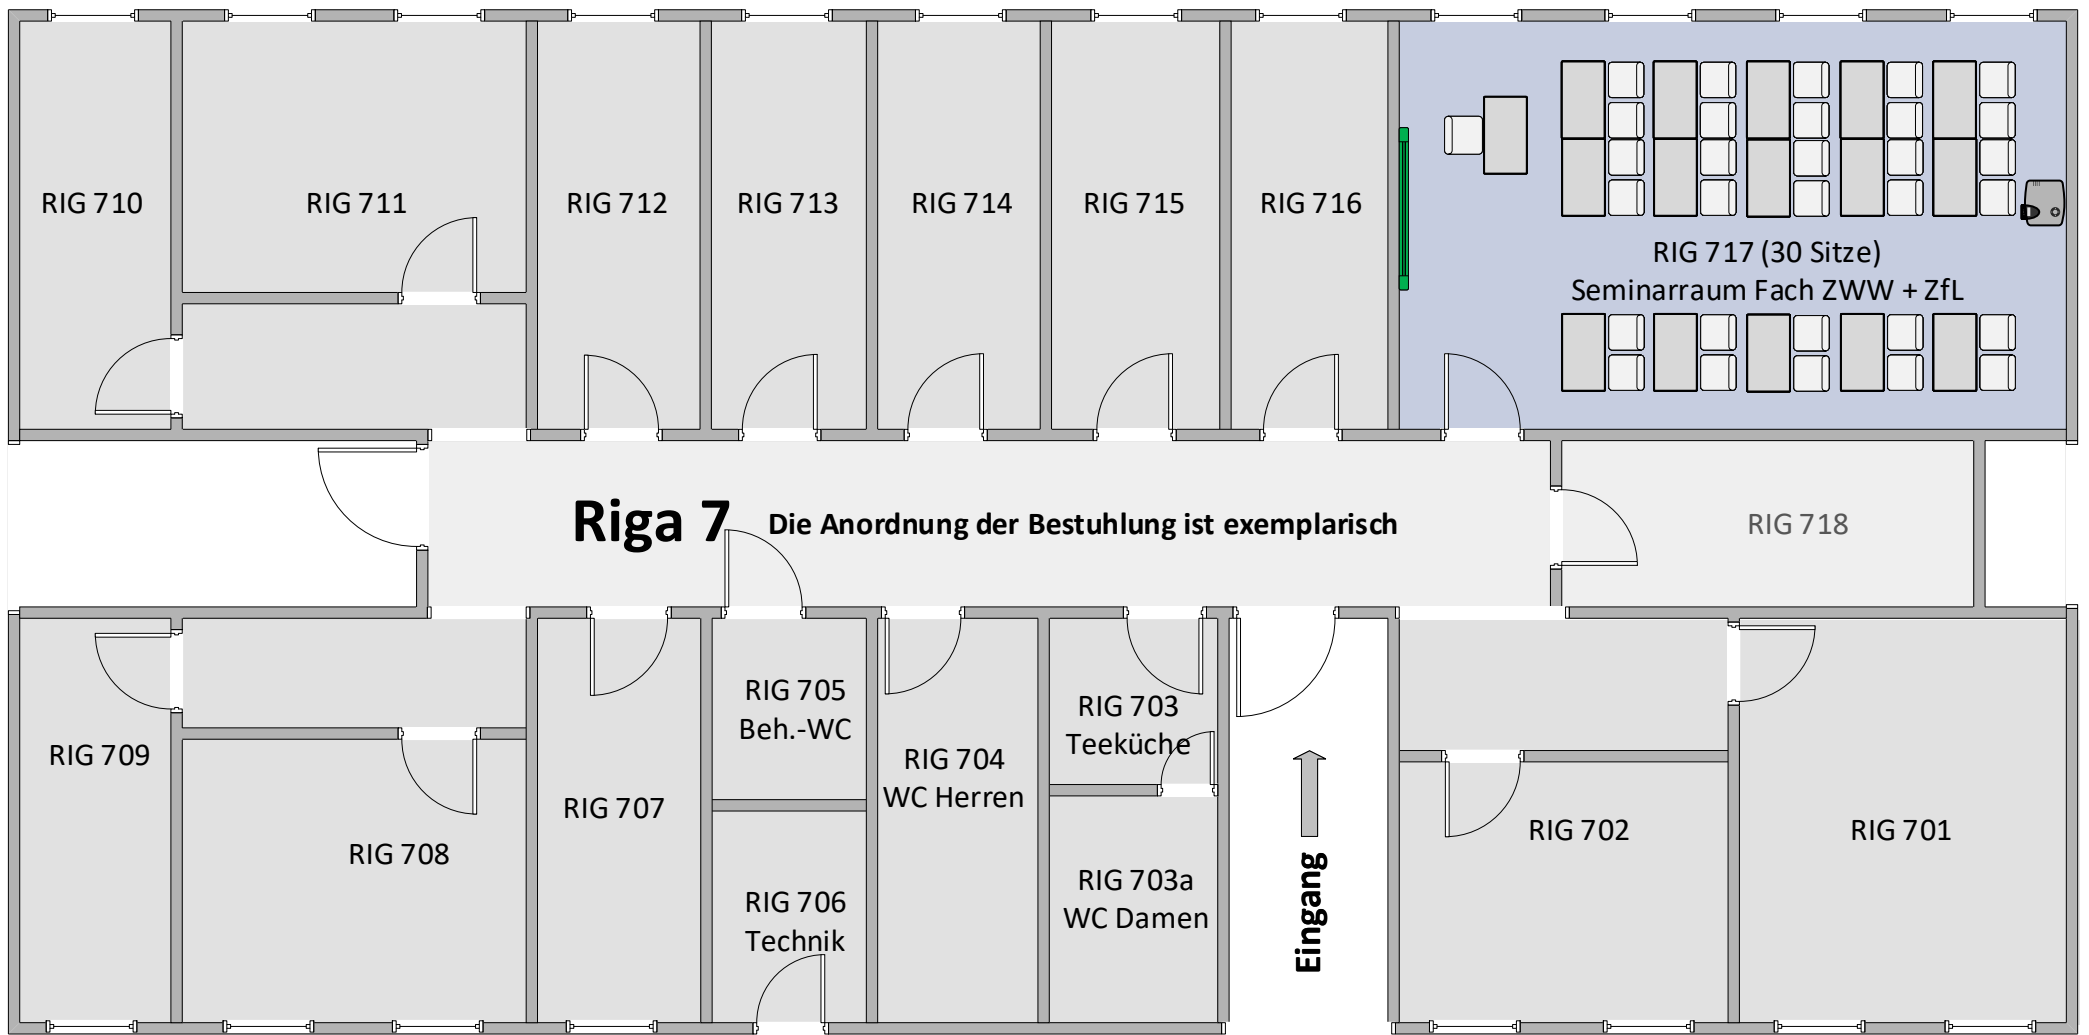

= Tafel

= Beamer

| Legende |
|--|
| Allgemein nutzbare Veranstaltungsräume |
| PC-Räume |
| Fachräume der Institute |
| Besprechungsräume |
| Büros, Funktionsräume, etc. |

= Tafel

= Beamer

| Legende |
|--|
| Allgemein nutzbare Veranstaltungsräume |
| PC-Räume |
| Fachräume der Institute |
| Besprechungsräume |
| Büros, Funktionsräume, etc. |

= Tafel

= Beamer

| Legende | |
|---|--|
|  | Allgemein nutzbare Veranstaltungsräume |
|  | PC-Räume |
|  | Fachräume der Institute |
|  | Besprechungsräume |
|  | Büros, Funktionsräume, etc. |

Legende

Allgemein nutzbare Veranstaltungsräume