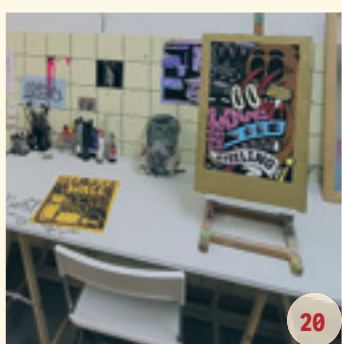

schmuckes Atelier
Holm 35
Samstag/Sonntag 11-17

19

Birte Mahlau
Figurenspiel

Tel. 0163 - 696 07 21
dasschattentheater@posteo.de
www.das-schattentheater.de

Das Schattentheater
Holm 35
Samstag/Sonntag 11-17