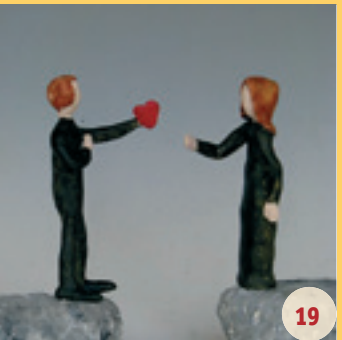

19

Inge Harck
Skulpturen, Puppenkunst

Tel. 0461 - 417 74
ingeharck@t-online.de
www.inges-puppenkunst.de

Holm 35
Samstag/Sonntag 11-17