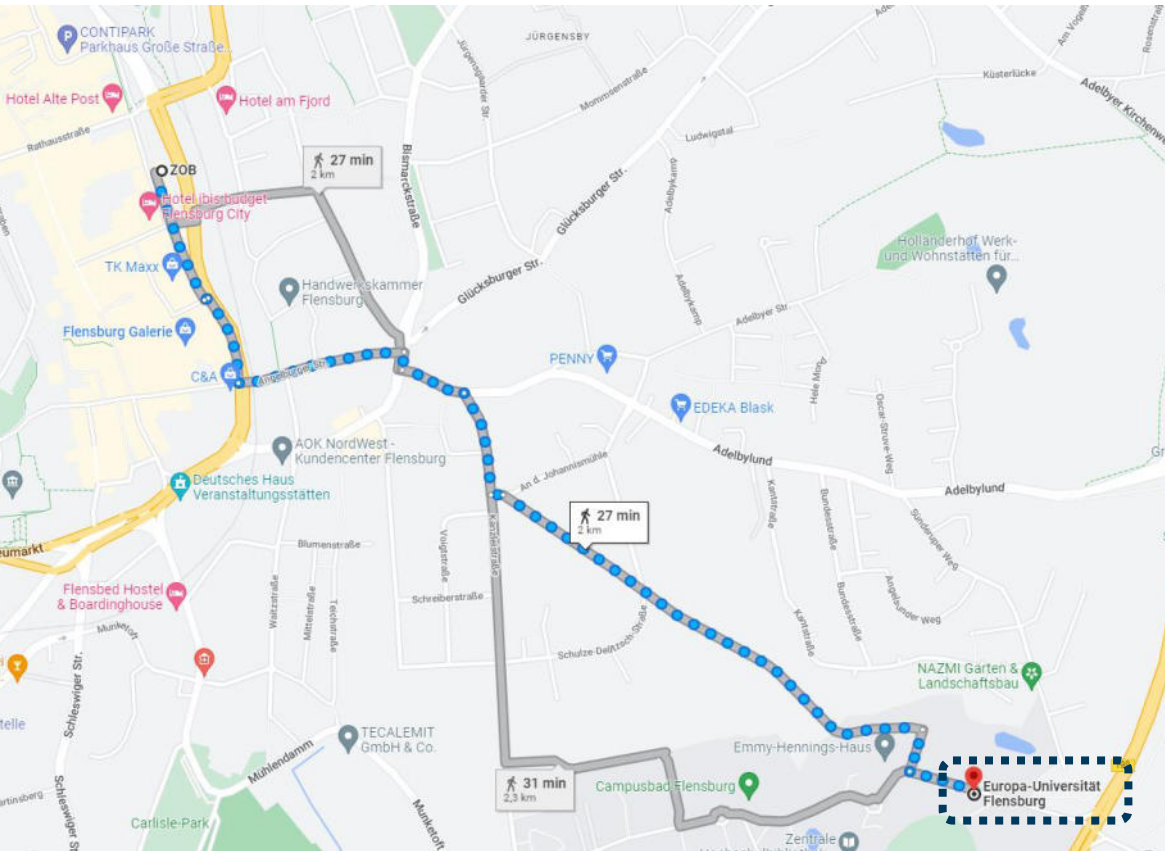

How to get to the Europa-Universität Flensburg

BUS CONNECTION

To the Europa-Universität Flensburg: CAMPUS UNI (from City Centre, e.g. ZOB)

- Line 4 *Direction: Campus Uni*
- Line 5 A *Direction: 5 Ring A - Bahnhof - Campus - ZOB*
- Line 8 A *Direction: 8 Ring A - Bahnhof - Campus - ZOB*

To the City Centre: ZOB (from Campus Uni)

- Line 4 *Direction: Frösleeweg*
- Line 5 B *Direction: 5 Ring B - Bahnhof - ZOB*
- Line 8 B *Direction: 8 Ring B - Bahnhof - ZOB*

2 7 Am Lachsbach

Nordstadt

Neustadt

Westl. Höhe

Jürgensby

Sandberg

Friesischer Berg

Südstadt

Frøerlund

Hesttoft Süd

Engelst

Tarup

Sünderup Ringstraße

820 Hürup
830 Sterup
840 Hürup

10 Twedter Plack

Mürwik

Tremm

Engelst

Tastruper We