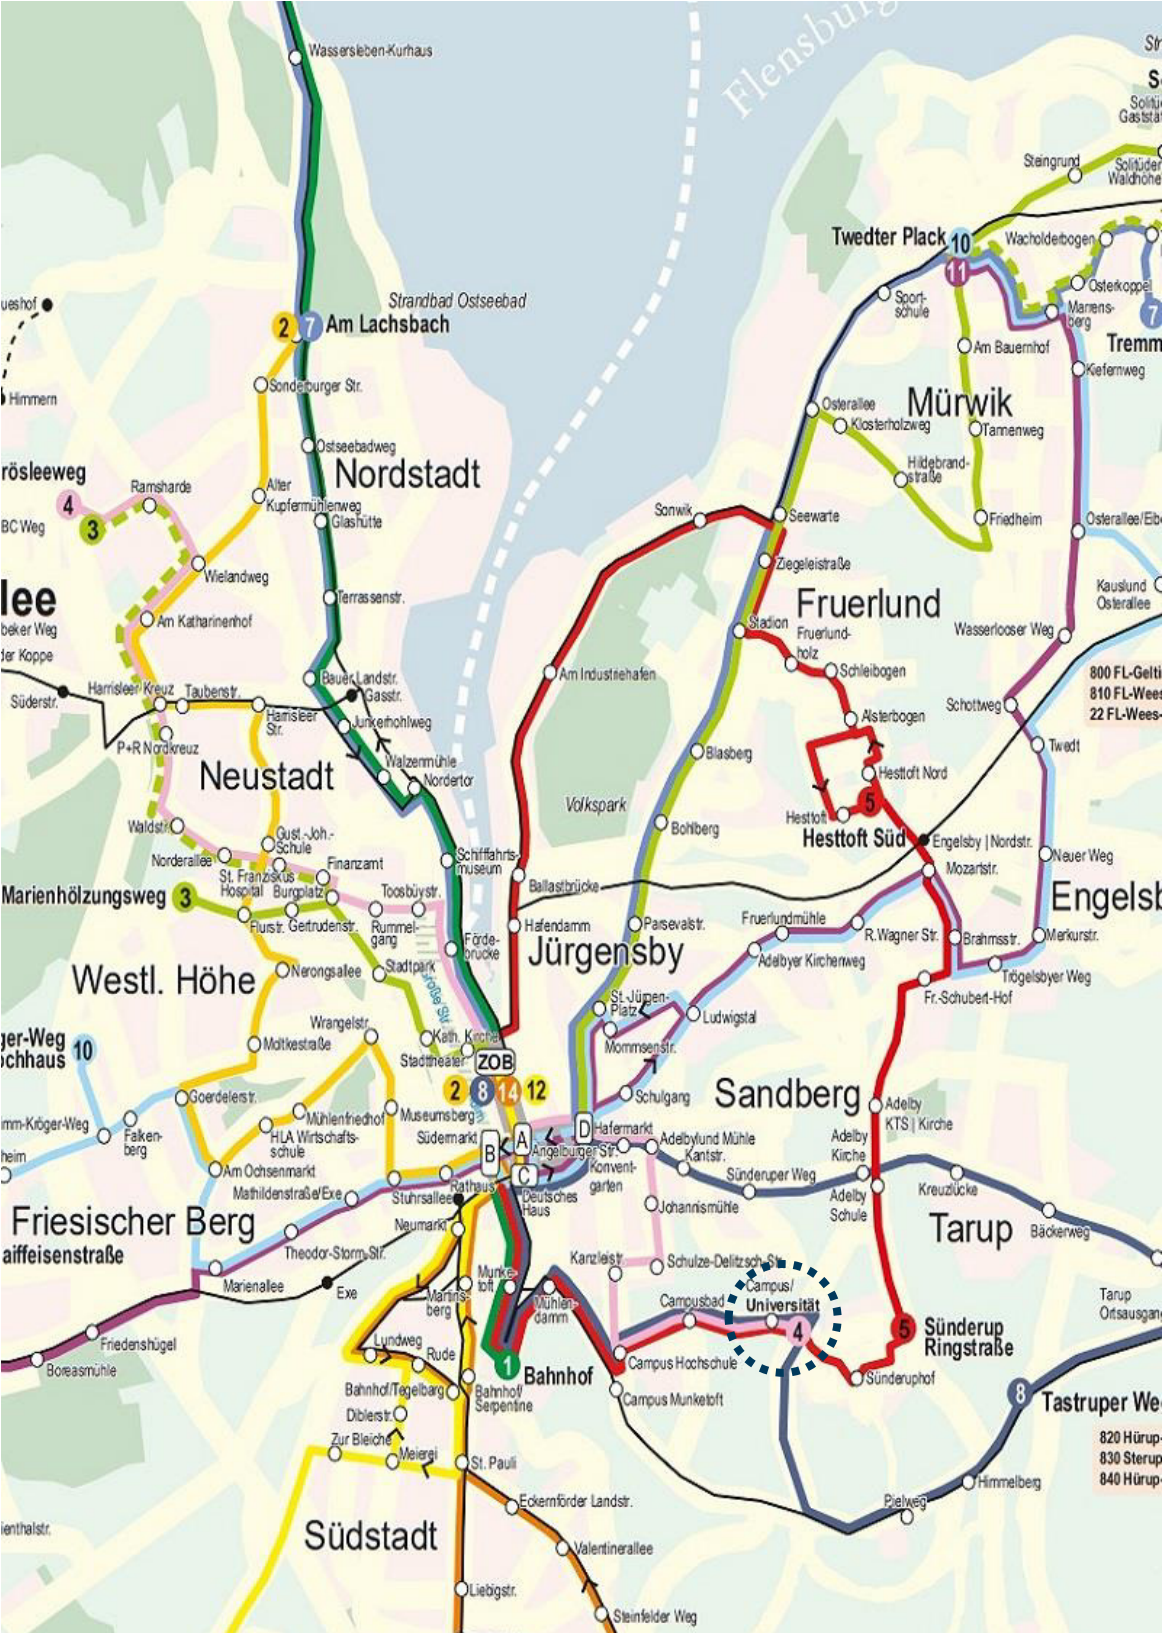

How to get to the Europa-Universität Flensburg

BUS CONNECTION

To the Europa-Universität Flensburg: CAMPUS UNI (from City Centre, e.g. ZOB)

- Line 4 *Direction: Campus Uni*
- Line 5 A *Direction: 5 Ring A - Bahnhof - Campus - ZOB*
- Line 8 A *Direction: 8 Ring A - Bahnhof - Campus - ZOB*

To the City Centre: ZOB (from Campus Uni)

- Line 4 *Direction: Frösleeweg*
- Line 5 B *Direction: 5 Ring B - Bahnhof - ZOB*
- Line 8 B *Direction: 8 Ring B - Bahnhof - ZOB*

2 7 Am Lachsbach

Nordstadt

Neustadt

Westl. Höhe

Jürgensby

Sandberg

Friesischer Berg

Südstadt

Frøerlund

Hesttoft Süd

Engelst

Tarup

Sünderup Ringstraße

820 Hürup
830 Sterup
840 Hürup

10 Twedter Plack

Mürwik

Tremm

Engelst

Tastruper We