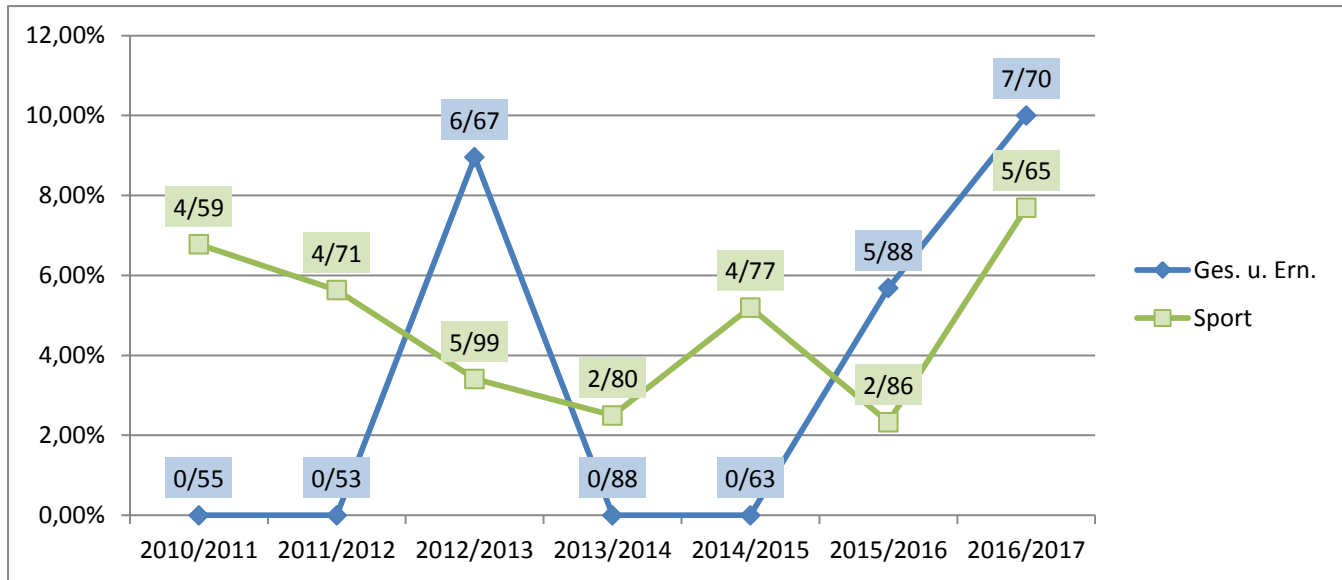

Datenblatt Teilstudiengang Sport Studium ‚Sport‘ an Partneruniversitäten

Land	Stadt	Universität
EUROPA		
Dänemark	Kopenhagen	Professionshøjskolen Metropol
Finnland	Jyväskylä	Jyväskylän Yliopisto
Großbritannien und Nordirland	Belfast	Stranmillis University College
Norwegen		Norges Teknisk-Naturvitenskapelige Universitet (NTNU) (Baumann)
Österreich	Innsbruck	Pädagogische Hochschule Tirol
	Wien	Pädagogische Hochschule Wien
	Wien	Kirchlich Pädagogische Hochschule Wien/ Krems
Polen	Poznan	Uniwersytet Im. Adama Mickiewicza
Schweiz	Freiburg	Université de Fribourg
	Bern	Pädagogische Hochschule Bern
Spanien	Vic	Universitat de Vic – Universitat Central de Catalunya
Tschechische Republik	Brno	Masarykova Univerzita
	Ústí nad Labem	Univerzita Jana Evangelisty Purkyne v Ústí Nad Labem
Ungarn	Szeged	Szegedi Tudományegyetem
	Budapest	Eötvös Loránd Tudományegyetem (ELTE)
Türkei	Adana	Çukurova Universitesi
	Istanbul	Istanbul Universitesi
SÜDAMERIKA		
Argentinien	Río Cuarto	Universidad Nacional de Río Cuarto
	Tandil	Universidad Nacional del Centro de la Provincia de Buenos Aires (UNICEN)
Chile	Santiago	Universidad Mayor (Unterrichtssprache Spanisch)
Mexiko	Colima	Universidad de Colima
USA		
	Rock Hill, South Carolina	Winthrop University
	Galesburg, Illinois	Knox College
	Northfield, Minnesota	St. Olaf College

**Outgoings Institut für Gesundheits-, Ernährungs- und Sportwissenschaften
Wintersemester 2010/11 - Wintersemester 2016/17**

Bislang besuchte Partneruniversitäten Teilstudiengang Sport

2010/2011	2011/2012	2012/2013	2013/2014	2014/2015	2015/2016	2016-2017
Aarhus, DK (kein Partner mehr) ELTE, Ungarn Istanbul, Türkei Mayor, Chile	UNICEN, ARG Winthrop, USA Stranmillis, UK Istanbul, Türkei	Aarhus, DK SDU, Dänemark Stranmillis, UK	Tirol, Österreich	Pensa, Russland SDU, Dänemark Usti nad Labem, CZE Winneba, Ghana	ELTE, Ungarn Winneba, GHA	PH Tirol 2 x PH Wien KPH Wien Stranmillis, UK