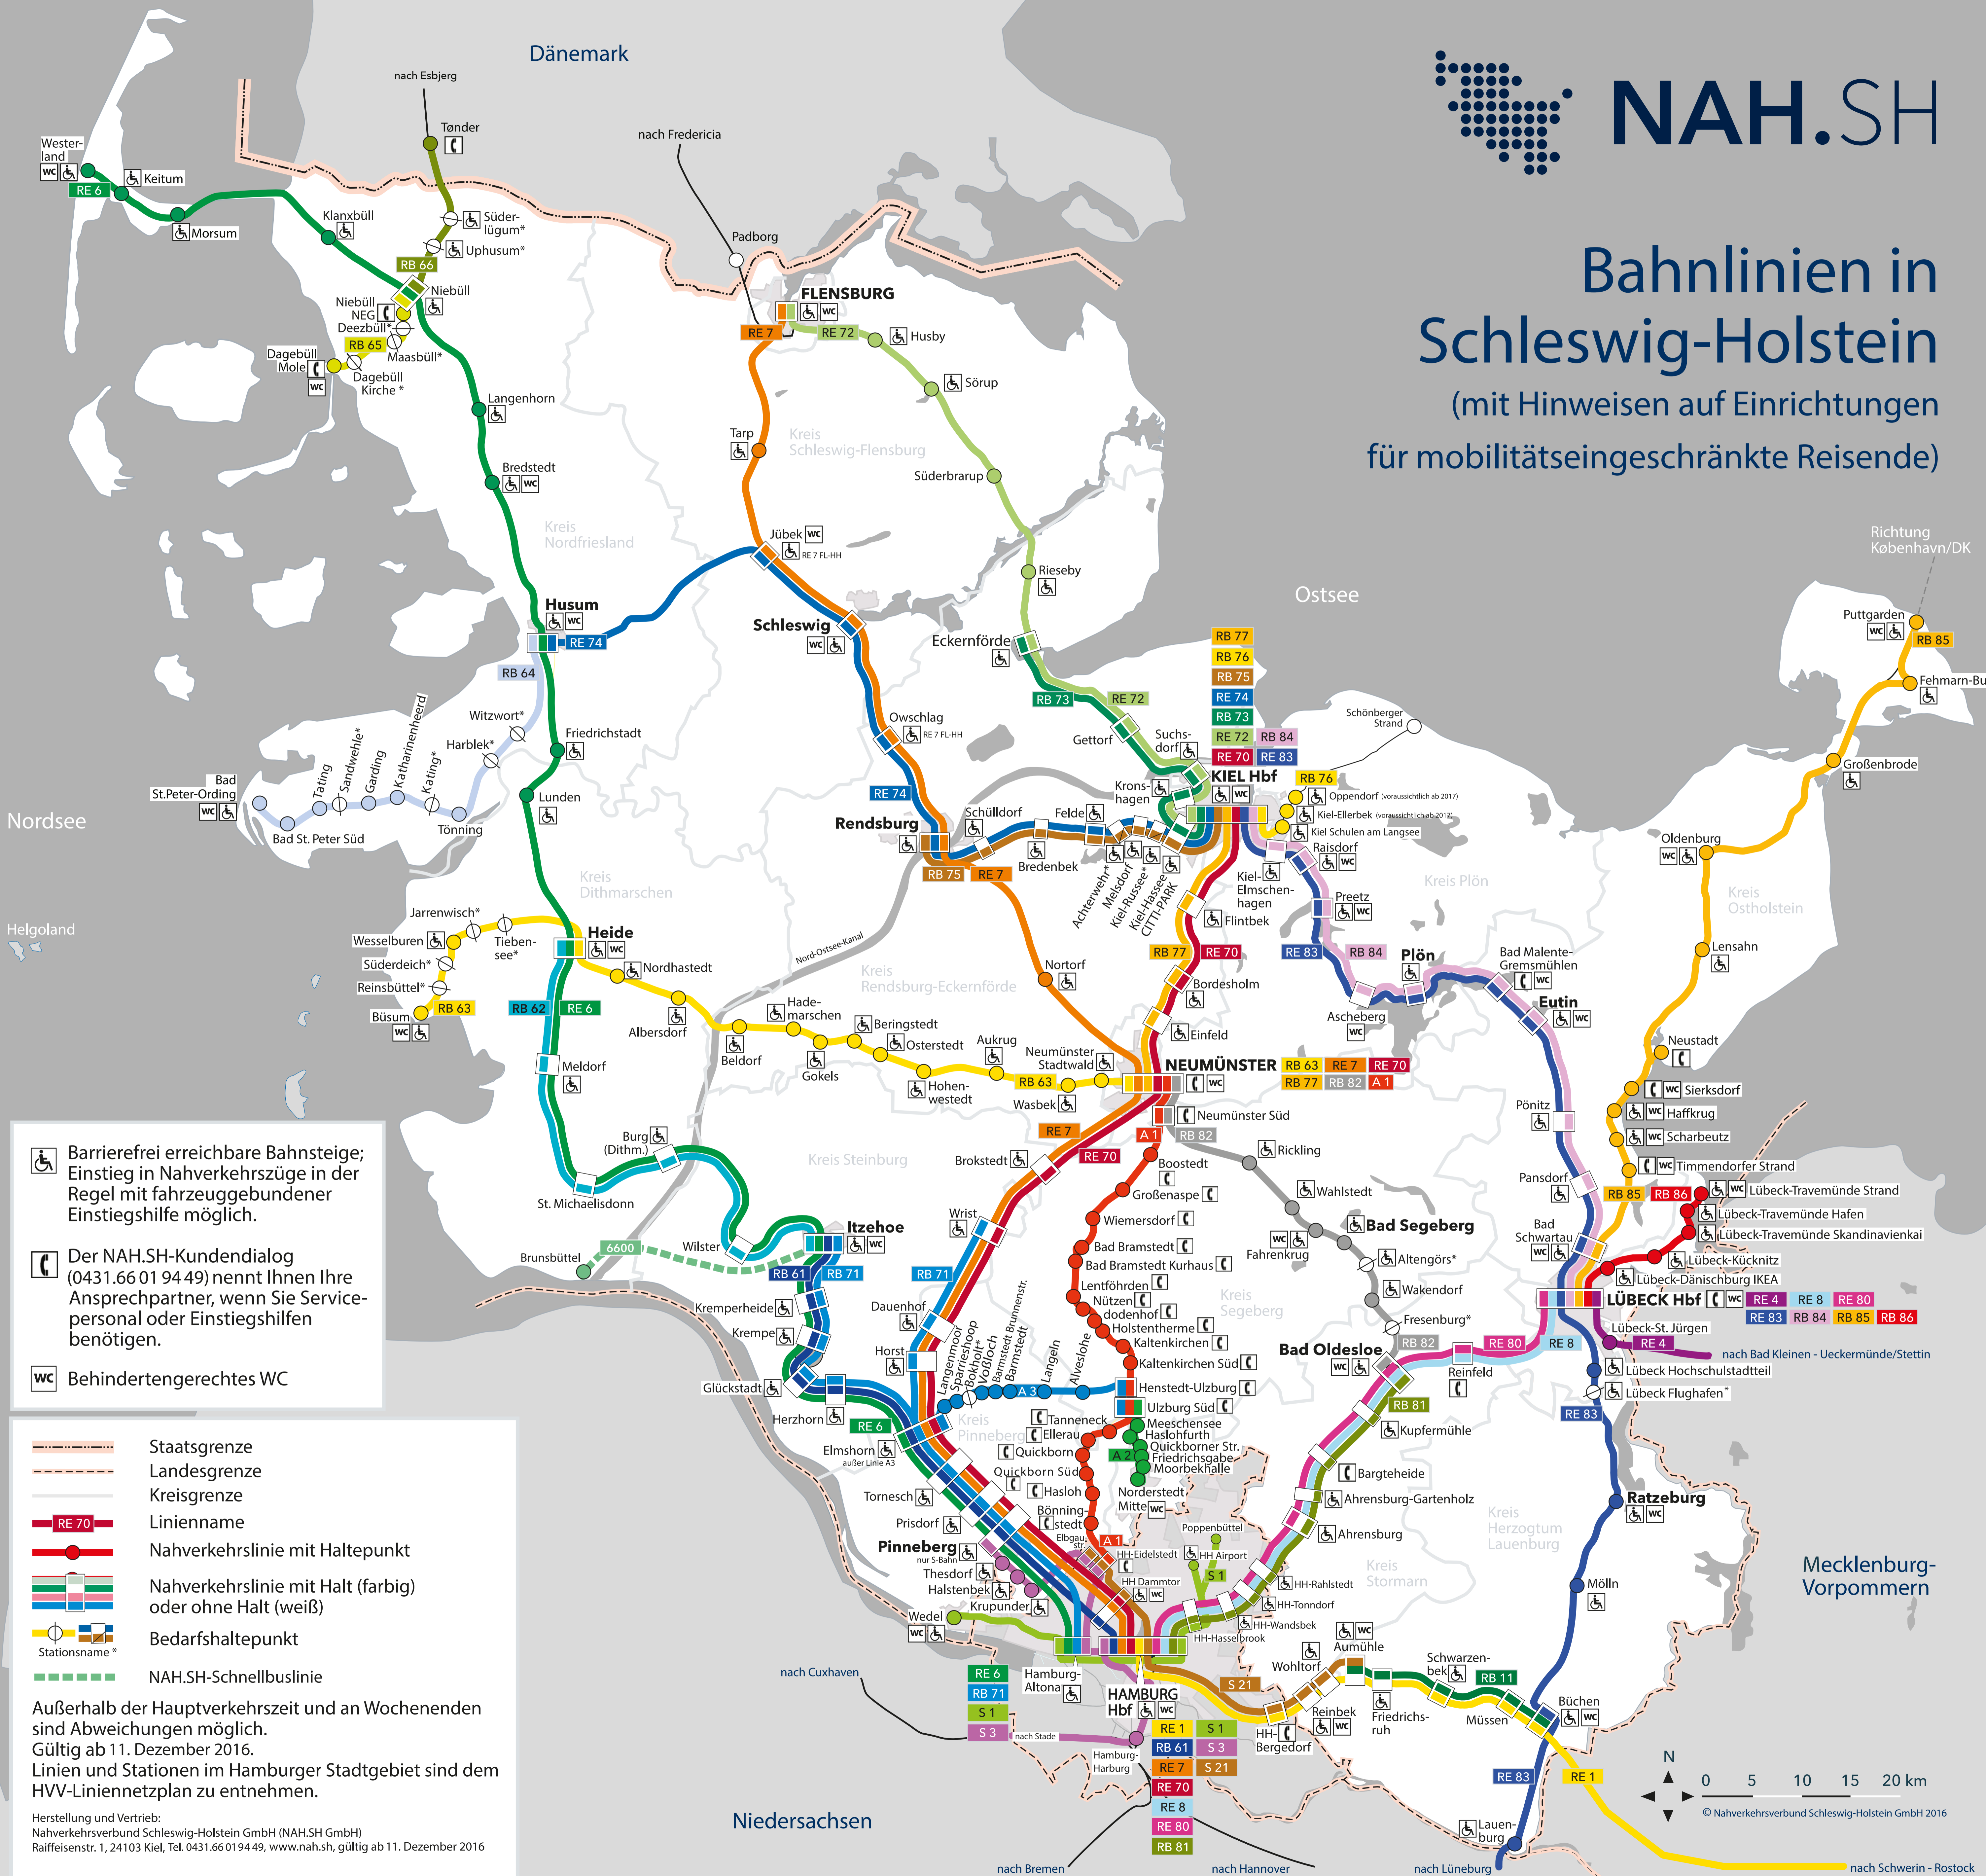

Bahnlinien in Schleswig-Holstein

(mit Hinweisen auf Einrichtungen für mobilitätseingeschränkte Reisende)

Linienname	Stationsname*	Bedarfshaltepunkt	Logo
RE 6	Westerland (Sylt) - Hamburg-Altona	über Keitum - Morsum - Klanxbüll - Niebüll - Langenhorn - Bredstedt - Husum - Friedrichstadt - Lunden - Heide (Holst.) - Itzehoe - Elmshorn	DB
RB 61	Itzehoe - Hamburg Hbf	über Kremperheide - Kremppe - Glückstadt - Herzhorn - Elmshorn - Tornesch - Prisdorf - Pinneberg - Hamburg Dammtor	nordbahn
RB 62	Heide - Itzehoe	über Meldorf - St. Michaelisdonn - Burg (Dithm.) - Wilster	DB
RB 63	Büsum - Neumünster	über Reinsbüttel* - Süderdeich* - Wesselburen - Jarrenwisch* - Tiebensee* - Heide - Nordhastedt - Albersdorf - Beldorf - Hademarschen - Gokels - Beringstedt - Osterstedt - Hohenwestedt - Aukrug - Wasbek - Neumünster Stadtwald	nordbahn
RB 64	Bad St. Peter-Ording - Husum	über Bad St. Peter Süd - Tating - Sandwehle* - Garding - Katharinenheerd - Kating* - Tönning	DB
RB 65	Niebüll - Dagebüll Mole	über Niebüll NEG - Deezebüll* - Maasbüll* - Dagebüll Kirche*	neg
RB 66	Esbjerg/DK - Tønder/DK - Niebüll	über Süderlügum* - Uphusum*	ARRIVA
RE 7	Flensburg - Hamburg Hbf	über Tarp - Jübek (tagsüber nur 2-stündlich) - Schleswig - Owschlag (tagsüber nur 2-stündlich) - Rendsburg - Nortorf - Neumünster - Elmshorn - Hamburg Dammtor	DB
RE 70	Kiel Hbf - Hamburg Hbf	über Bordesholm - Neumünster - Brokstedt - Wrist - Elmshorn - Hamburg Dammtor	DB
RB 71	Wrist - Hamburg-Altona	über Dauenhof - Horst - Elmshorn - Tornesch - Prisdorf - Pinneberg	nordbahn
RB 71	Itzehoe - Elmshorn (- Hamburg-Altona)	über Kremperheide - Kremppe - Glückstadt - Herzhorn (verkehrt zeitweise, in Elmshorn Ankoppelung an RB 71 aus Wrist)	nordbahn
RE 72	Flensburg - Kiel Hbf	über Husby - Sörup - Süderbrarup - Rieseby - Eckernförde - Gettorf - Suchsdorf	DB
RB 73	Eckernförde - Kiel Hbf	über Gettorf - Suchsdorf - Kronshagen - Kiel-Hassee CITTI-PARK	DB
RE 74	Husum - Kiel Hbf	über Jübek - Schleswig - Owschlag - Rendsburg - Felde	DB
RB 75	Rendsburg - Kiel Hbf	über Schülldorf - Bredenbek - Felde - Achterwehr* - Melsdorf - Kiel-Russe* - Kiel-Hassee CITTI-PARK	DB
RB 76	Kiel Hbf - Kiel Schulen am Langsee	(1 x Mo-Fr an Schultagen, nur Ausstieg)	DB
RB 77	Kiel Hbf - Neumünster	über Flintbek - Bordesholm - Einfeld	DB
RE 8	Lübeck Hbf - Hamburg Hbf	über Reinfeld - Bad Oldesloe	DB
RE 80	Lübeck Hbf - Ahrensburg - Hamburg Hbf	über Reinfeld - Bad Oldesloe - Ahrensburg	DB
RB 81	Bad Oldesloe - Hamburg Hbf	über Kupfermühle - Bargteheide - Ahrensburg-Gartenholz - Ahrensburg - Hamburg-Rahlstedt - Hamburg-Tonndorf - Hamburg-Wandsbek - Hamburg-Hasselbrook	DB
RB 82	Neumünster - Bad Oldesloe	über Neumünster Süd - Rickling - Wahlstedt - Fahrenkrug - Bad Segeberg - Altengörs* - Wakendorf - Fresenburg*	nordbahn
RE 83	Kiel Hbf - Lübeck Hbf - Lüneburg	über Ralsdorf - Preetz - Plön - Bad Malente-Gremsmühlen - Eutin - Bad Schwartau - Lübeck Hbf - Lübeck Hochschulstadteil - Lübeck Flughafen - Ratzeburg - Mölln - Büchen - Lauenburg	DB
RB 84	Kiel Hbf - Lübeck Hbf	über Kiel-Elmschenhagen - Ralsdorf - Preetz - Ascheberg - Plön - Bad Malente-Gremsmühlen - Eutin - Pönitz - Pansdorf - Bad Schwartau	DB
RB 85	Puttgarden - Lübeck Hbf	über Fehmarn-Burg - Großenbrode - Oldenburg - Lensahn - Neustadt - Sierksdorf - Häffkrug - Scharbeutz - Timmendorfer Strand - Bad Schwartau	DB
RB 86	Lübeck-Travemünde Strand - Lübeck Hbf	über Lübeck-Travemünde Hafen - Lübeck-Travemünde Skandinavienkai - Lübeck-Kücknitz - Lübeck-Dänischburg IKEA	DB
RE 4	Lübeck Hbf - Bad Kleinen - Ueckermünde/Stettin	über Lübeck-St. Jürgen - Schönberg - Grevesmühlen	DB
RE 1	Hamburg Hbf - Schwerin - Rostock	über Hamburg-Bergedorf - Schwarzenbek - Müssen - Büchen	DB
RB 11	Aumühle - Büchen	über Friedrichsruh - Schwarzenbek - Müssen	DB
A 1	Neumünster - Hamburg-Eidelstedt	über Neumünster Süd - Boostedt - Großenaspe - Wiemersdorf - Bad Bramstedt - Bad Bramstedt Kurhaus - Lentförden - Nützen - dodenhof - Holstentherme - Kaltenkirchen Süd - Tannenbeck - Ulzburg Süd - Ulzburg - Meeschensee - Haslohfurth - Quickborner Str. - Friedrichsgabe - Moorbekhalle	AKN
A 2	Ulzburg Süd - Norderstedt Mitte	über Meeschensee - Haslohfurth - Quickborner Str. - Friedrichsgabe - Moorbekhalle	AKN
A 3	Elmshorn - Ulzburg Süd	über Langenmoor - Späriesshoop - Bokholt* - Voßloch - Barmstedt Brunnenstr. - Barmstedt - Langeln - Alveslohe - Henstedt-Ulzburg	AKN
S 1	Wedel - HH-Poppenbüttel/ - Hamburg Airport	über Hamburg-Altona - Hamburg Hbf	Bahn Hamburg
S 21	Hamburg Elbgastraße - Aumühle	über Hamburg-Eidelstedt - Hamburg Dammtor - Hamburg Hbf - Hamburg-Bergedorf - Reinbek - Wohltorf	Bahn Hamburg
S 3	Pinneberg - Hamburg - Stade	über Thesdorf - Halstenbek - Krupunder - Hamburg Elbgastraße - Hamburg-Eidelstedt - Hamburg-Altona - Hamburg Hbf - Harburg	Bahn Hamburg