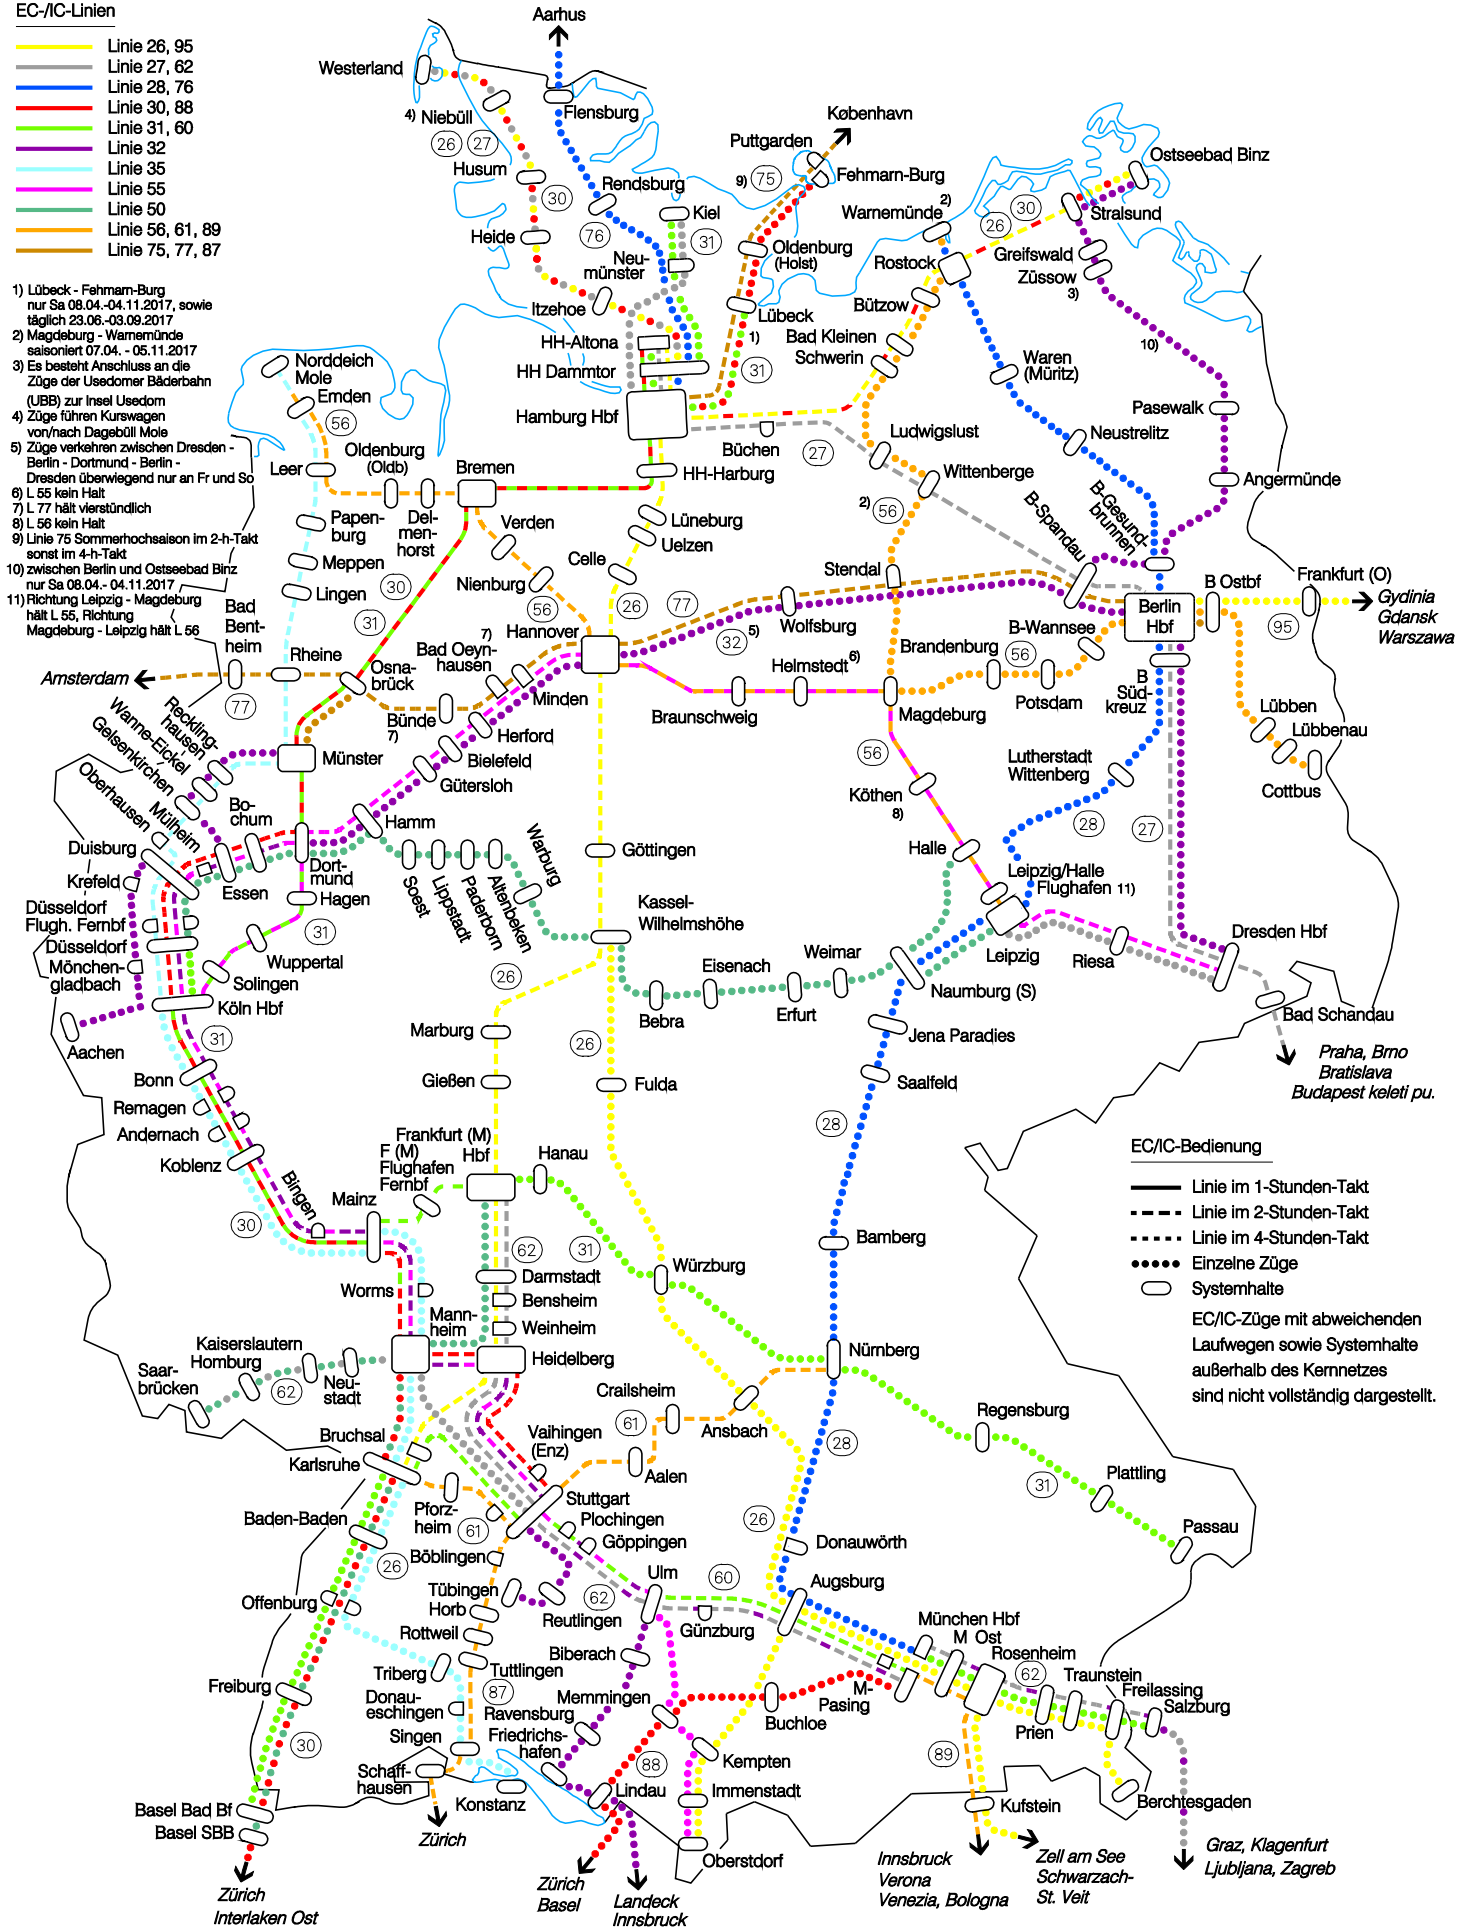

Gültig vom 11. 12. 2016 bis 09. 12. 2017

EC-/IC-Linien

- Linie 26, 95
- Linie 27, 62
- Linie 28, 76
- Linie 30, 88
- Linie 31, 60
- Linie 32
- Linie 35
- Linie 55
- Linie 50
- Linie 56, 61, 89
- Linie 75, 77, 87

- 1) Lübeck - Fehmarn-Burg nur Sa 08.04.-04.11.2017, sowie täglich 23.06.-03.09.2017
- 2) Magdeburg - Warnemünde saisoniert 07.04.-05.11.2017
- 3) Es besteht Anschluss an die Züge der Usedomer Bäderbahn (UBB) zur Insel Usedom
- 4) Züge führen Kurswagen von/nach Dagebüll Mole
- 5) Züge verkehren zwischen Dresden - Berlin - Dortmund - Berlin. Dresden überwiegend nur an Fr und So
- 6) L 55 kein Halt
- 7) L 77 hält vierstündlich
- 8) L 56 kein Halt
- 9) Linie 76 Sommerhochsaison im 2-h-Takt sonst im 4-h-Takt
- 10) zwischen Berlin und Ostseebad Binz nur Sa 08.04.-04.11.2017
- 11) Richtung Leipzig - Magdeburg hält L 55, Richtung Magdeburg - Leipzig hält L 56

EC/IC-Bedienung

- Linie im 1-Stunden-Takt
- - - Linie im 2-Stunden-Takt
- Linie im 4-Stunden-Takt
- ● ● ● Einzelne Züge
- Systemhalte

EC/IC-Züge mit abweichenden Laufwegen sowie Systemhalte außerhalb des Kernnetzes sind nicht vollständig dargestellt.