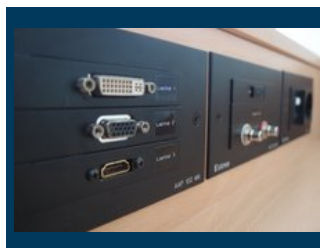

## Audiorietechnik

Foranstaltningsrummene til forelæsninger, seminarer og andre arrangementer er udstyret med beamers, DVD-/Blu-ray-afspillere og for en stor del med [interaktive tavler \(Active Boards\)](#). Denne oversigt støtter dig ved valg af hvilket auditorium, du skal vælge, med det passende udstyr.