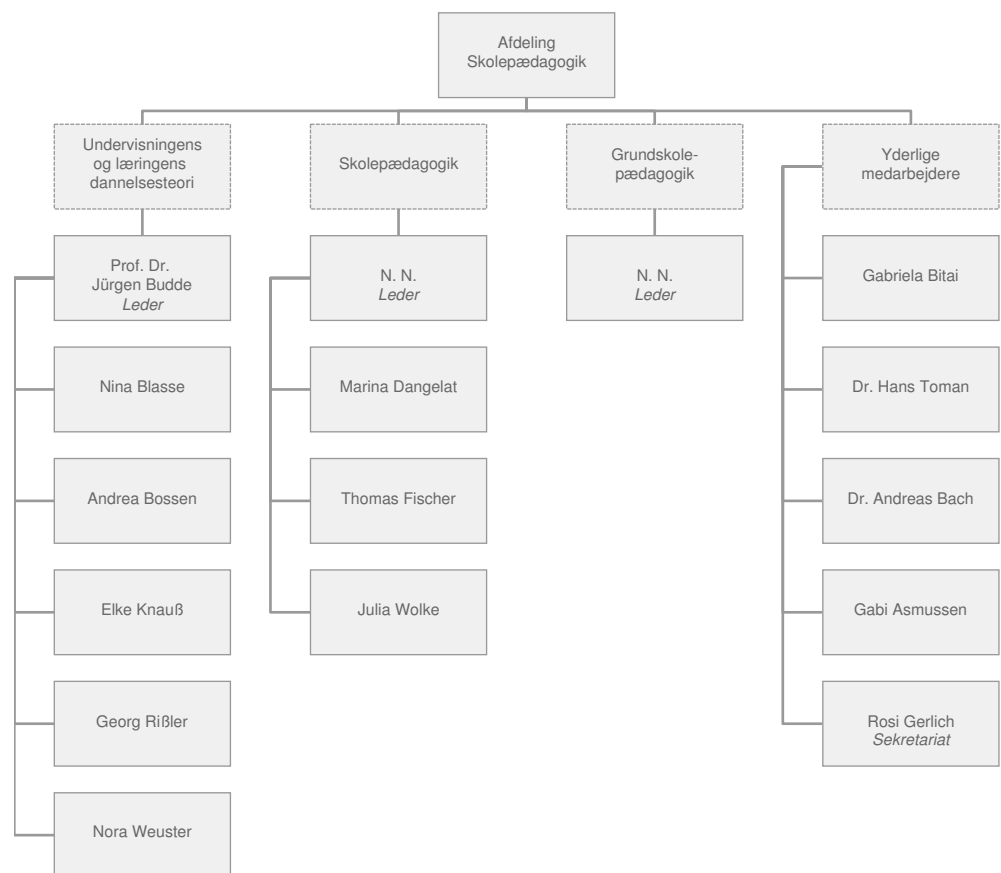

- Personer
- Afdelingen – et overblik**
- Adresse og vejen til os

Afdelingen Skolepædagogik – et overblik

Lyt

Europa-Universität Flensburg
Auf dem Campus 1
24943 Flensburg
Tyskland

Telefon: +49 461 805 02
Fax: +49 461 805 2144
Internet: www.uni-flensburg.de