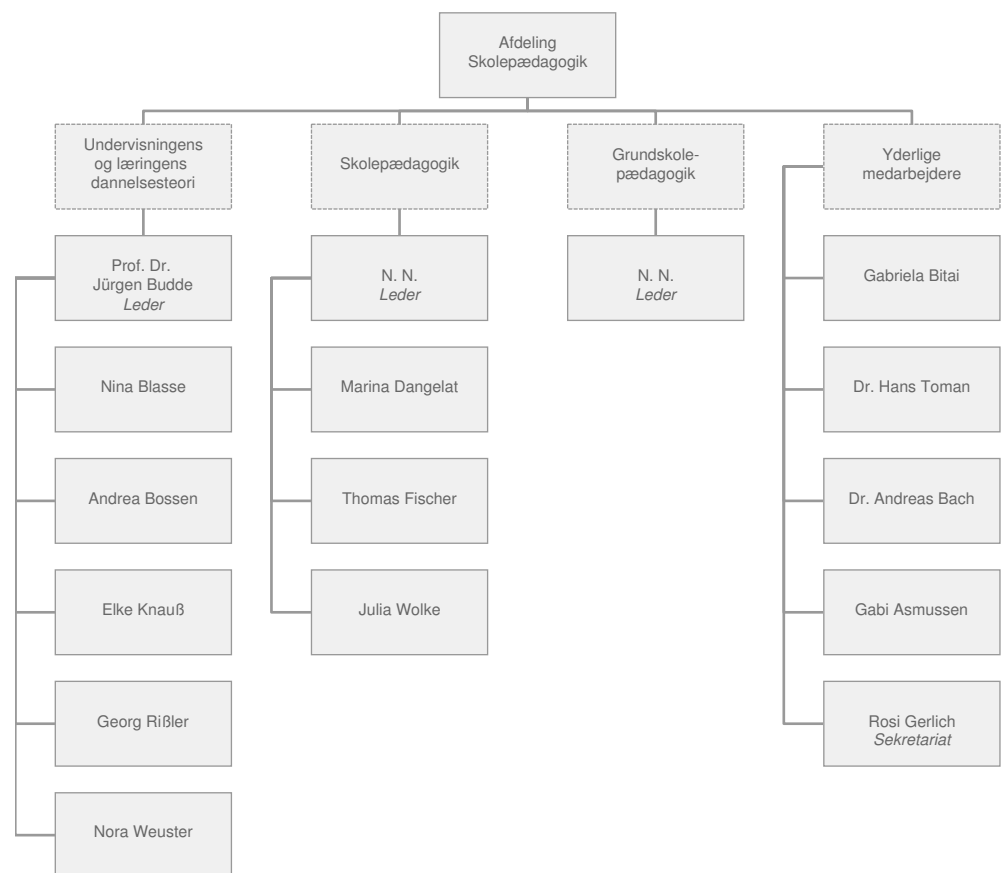

- › Personer
- › [Afdelingen – et overblik](#)
- › Adresse og vejen til os

Afdelingen Skolepædagogik – et overblik

🔊 Lyt

Europa-Universität Flensburg
Auf dem Campus 1
24943 Flensburg
Tyskland

Telefon: +49 461 805 02