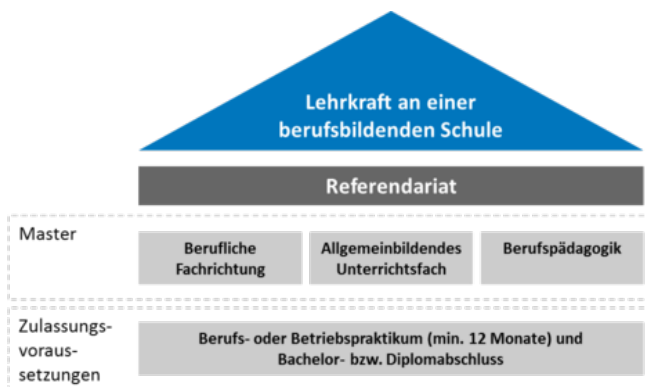

Universitetets hjemmeside > Portal "Lærereddannelsen" > Lærerstudiet > Lærerebede på erhvervsskoler

- › Lærerebede på grundskoler
- › Lærerebede på en enhedsskole
- › Lærerebede på en enhedsskole
- › Lærerebede på Specialskoler
- › **Lærerebede på erhvervsskoler**

Lærerebede på erhvervsskole (tekniske fagretninger)

» Lyt

- › Relevant teknisk studier inden for områderne metalteknik, elektroteknik, automobilteknik og informationstekni
- › samt praksiserfaring plus
- › 4 semestre [Master of Vocational Education/lærerebede på erhvervsskoler](#) plus
- › Forberedelsestjeneste