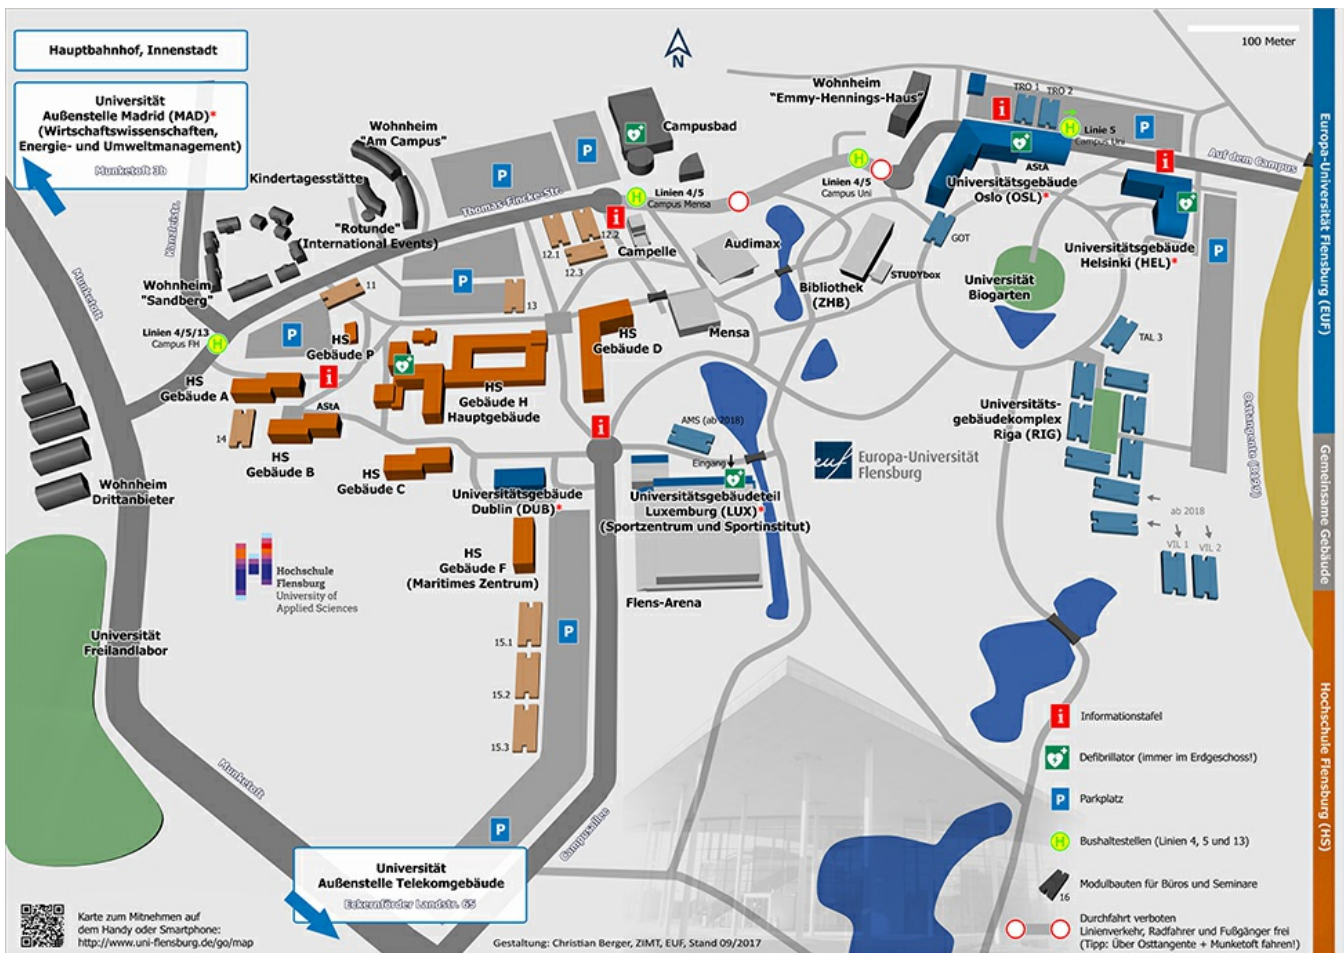

Campusplan

Campusplanen i en højere opløsning, velegnet til print fås [her](#) (English/German only).

Tip: Tag et kig på vores grønne campusområde [fra luften](#) (kun på tysk).

Bygningen Oslo

Bygningsforkortelse

OSL (Eksempel: OSL 012)

Kort beskrivelse

Bygningen Oslo (OSL) huser en stor del af faciliteterne, postkontoret og telefoncentralen.

Auf dem Campus 1
24943 Flensburg

Beschreibung

 Beliggenheden på campus er markeret på ovenstående kort.

I bygningen Oslo finder du følgende servicekontorer og faciliteter tilhørende universitetet:

- › en stor del af institutterne
- › det almene studenterudvalg (AStA)
- › bygningsmanagement (afd. I)
- › forelæsnings- og seminarlokaler
- › posthus
- › telefoncentral
- › ZIMT-service

Yderligere informationer

- › [Bygningens åbningstider](#)
- › [Kørevejledning og beskrivelse](#)

Bygningen Helsinki

Bygningsforkortelse

HEL (Eksempel: HEL 012)

Kort beskrivelse

Bygningen Helsinki (HEL) er universitetets nyeste bygning.