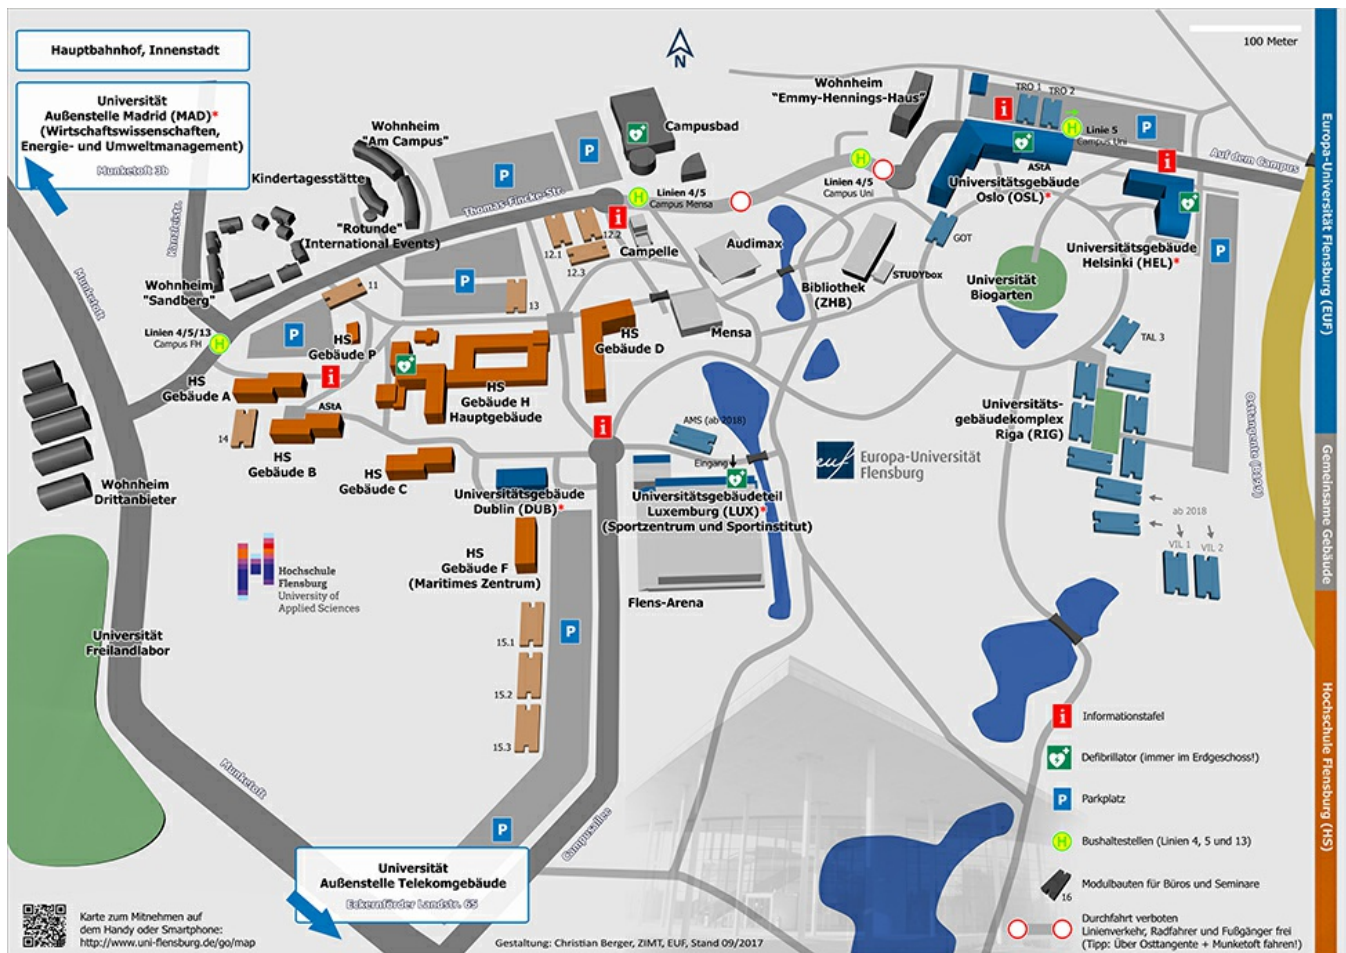

Campusplan

Campusplanen i en højere opløsning, velegnet til print fås [her](#) (English/German only).

Tip: Tag et kig på vores grønne campusområde [fra luften](#) (kun på tysk).

Bygningen Oslo

Bygningsforkortelse

OSL (Eksempel: OSL 012)

Kort beskrivelse

Bygningen Oslo (OSL) huser en stor del af faciliteterne, postkontoret og telefoncentralen.

Auf dem Campus 1
24943 Flensburg

Beschreibung

 Beliggenheden på campus er markeret på ovenstående kort.

I bygningen Oslo finder du følgende servicekontorer og faciliteter tilhørende universitetet:

- › en stor del af institutterne
- › det almene studenterudvalg (AStA)
- › bygningsmanagement (afd. I)
- › forelæsnings- og seminarlokaler
- › posthus
- › telefoncentral
- › ZIMT-service

Yderligere informationer

- › [Bygningens åbningstider](#)
- › [Kørevejledning og beskrivelse](#)

Bygningen Helsinki

Bygningsforkortelse

HEL (Eksempel: HEL 012)

Kort beskrivelse

Bygningen Helsinki (HEL) er universitetets nyeste bygning.