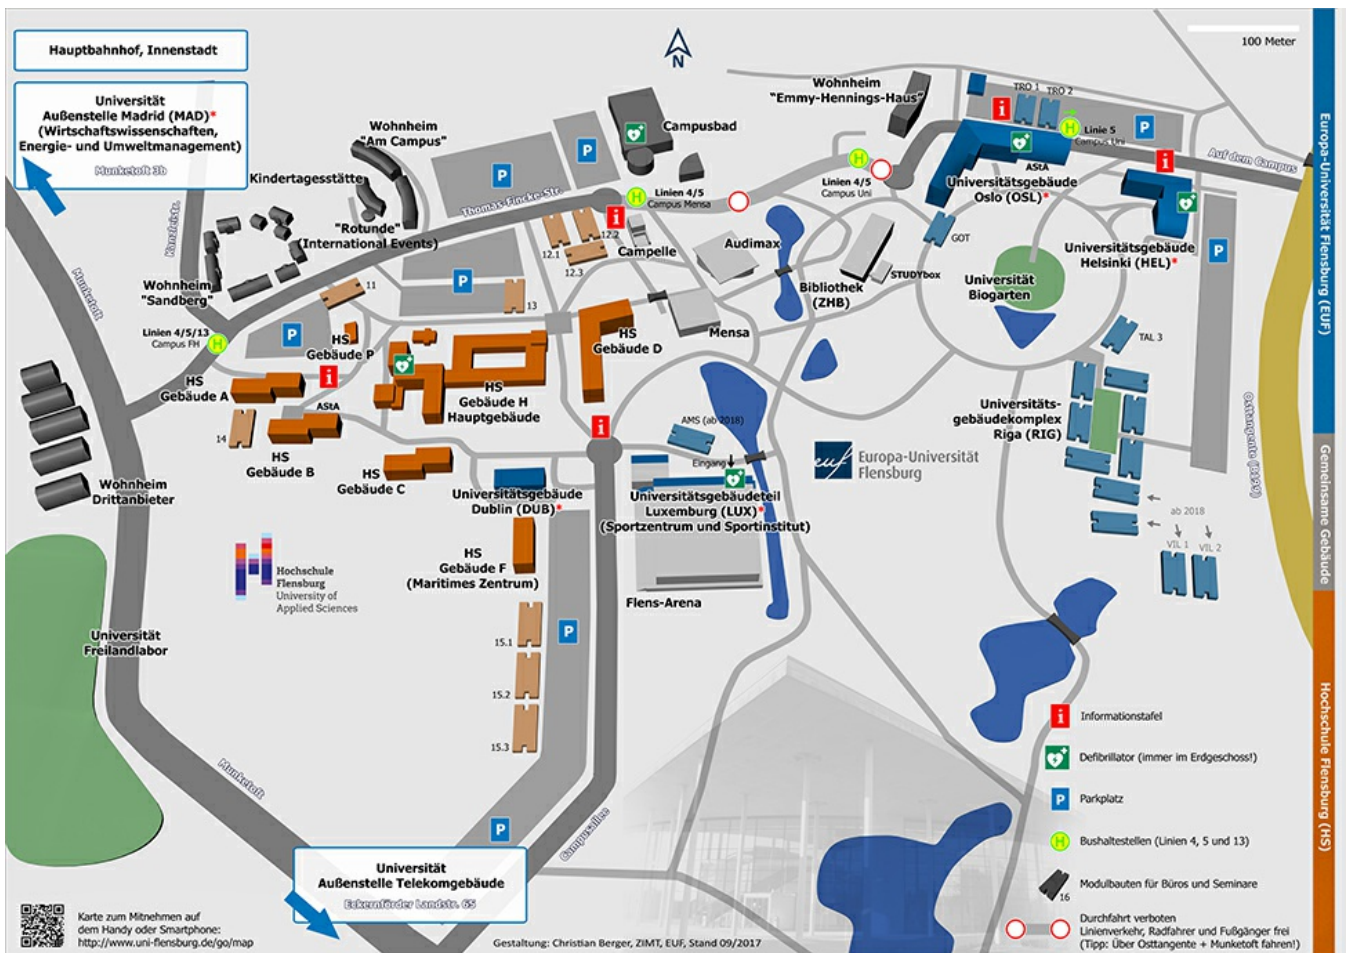

Campusplan

Campusplanen i en højere opløsning, velegnet til print fås [her](#) (English/German only).

Tip: Tag et kig på vores grønne campusområde [fra luften](#) (kun på tysk).

Bygningen Oslo

Bygningsforkortelse

OSL (Eksempel: OSL 012)

Kort beskrivelse

Bygningen Oslo (OSL) huser en stor del af faciliteterne, postkontoret og telefoncentralen.

Auf dem Campus 1
24943 Flensburg

Beschreibung

 Beliggenheden på campus er markeret på ovenstående kort.

I bygningen Oslo finder du følgende servicekontorer og faciliteter tilhørende universitetet:

- › en stor del af institutterne
- › det almene studenterudvalg (AStA)
- › bygningsmanagement (afd. I)
- › forelæsnings- og seminarlokaler
- › posthus
- › telefoncentral
- › ZIMT-service

Yderligere informationer

- › [Bygningens åbningstider](#)
- › [Kørevejledning og beskrivelse](#)

Bygningen Helsinki

Bygningsforkortelse

HEL (Eksempel: HEL 012)

Kort beskrivelse

Bygningen Helsinki (HEL) er universitetets nyeste bygning.