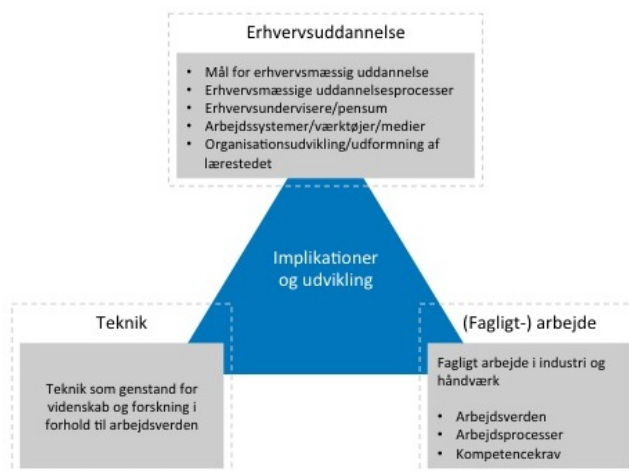

Forskningsfokus på Institut for erhvervsrettet Uddannelse, Arbejde og Teknik står i tæt sammenhæng med kravene til erhvervsuddannelseseksperter på de erhvervsuddannende skoler og på læresteder uden for skolen.

Erhvervspædagogiske og erhvervsvidenskabelige spørgsmål beskæftiger sig derfor med udviklingen inden for teknikken, i det (faglige) arbejde og i erhvervsuddannelsen inklusive det gensidige forhold og vekselvirkningerne, der eksisterer mellem disse dimensioner.