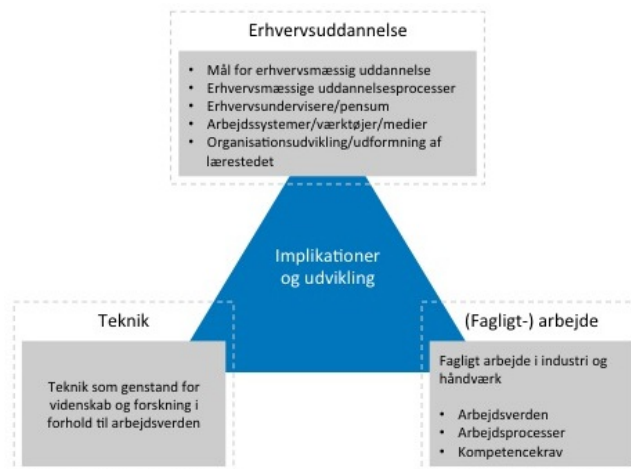

Start > Hvem vi er

- › Medarbejdere
- › Adresse og tilkørselsvejledning

Institut for erhvervsrettet Uddannelse, Arbejde og Teknik

» Lyt

Institut for erhvervsrettet Uddannelse, Arbejde og Teknik på Europa-Universität Flensburg uddanner erhvervspædagoger samt lærere til erhvervsskoler inden for fagene metalteknik, elektroteknik, køretøjsteknik og informationsteknik.

Forskningsfokus på Institut for erhvervsrettet Uddannelse, Arbejde og Teknik står i tæt sammenhæng med kravene til erhvervsuddannelseseksperter på de erhvervsuddannende skoler og på læresteder uden for skolen. Erhvervspædagogiske og erhvervsvidenskabelige spørgsmål beskæftiger sig derfor med udviklingen inden for teknikken, i det (faglige) arbejde og i erhvervsuddannelsen inklusive det gensidige forhold og vekselvirkningerne, der eksisterer mellem disse dimensioner.