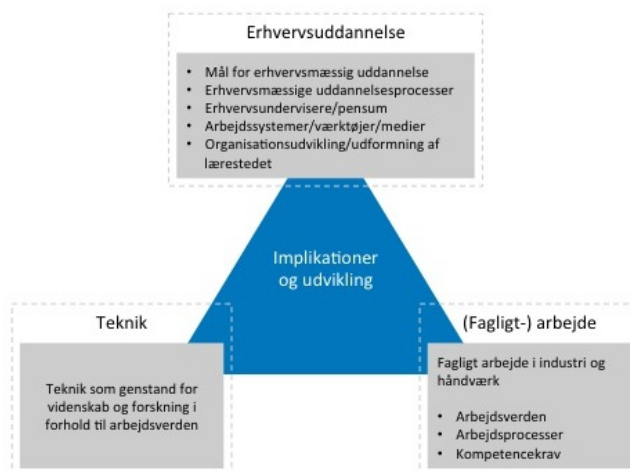

Start > Hvem vi er

- › Medarbejdere
- › Adresse og tilkørselsvejledning

Institut for erhvervsrettet Uddannelse, Arbejde og Teknik

Lyt

Institut for erhvervsrettet Uddannelse, Arbejde og Teknik på Europa-Universität Flensburg uddanner erhvervspædagoger samt lærere til erhvervsskoler inden for fagene metalteknik, elektroteknik, køretøjsteknik og informationsteknik.

Forskningsfokus på Institut for erhvervsrettet Uddannelse, Arbejde og Teknik står i tæt sammenhæng med kravene til erhvervsuddannelseseksperter på de erhvervsuddannende skoler og på læresteder uden for skolen.

Erhvervspædagogiske og erhvervsvidenskabelige spørgsmål beskæftiger sig derfor med udviklingen inden for teknikken, i det (faglige) arbejde og i erhvervsuddannelsen inklusive det gensidige forhold og vekselvirkningerne, der eksisterer mellem disse dimensioner.

[Tilbage til sidens begyndelse](#)

Sidenr. 10323

[Permalink](#)

28-11-2018