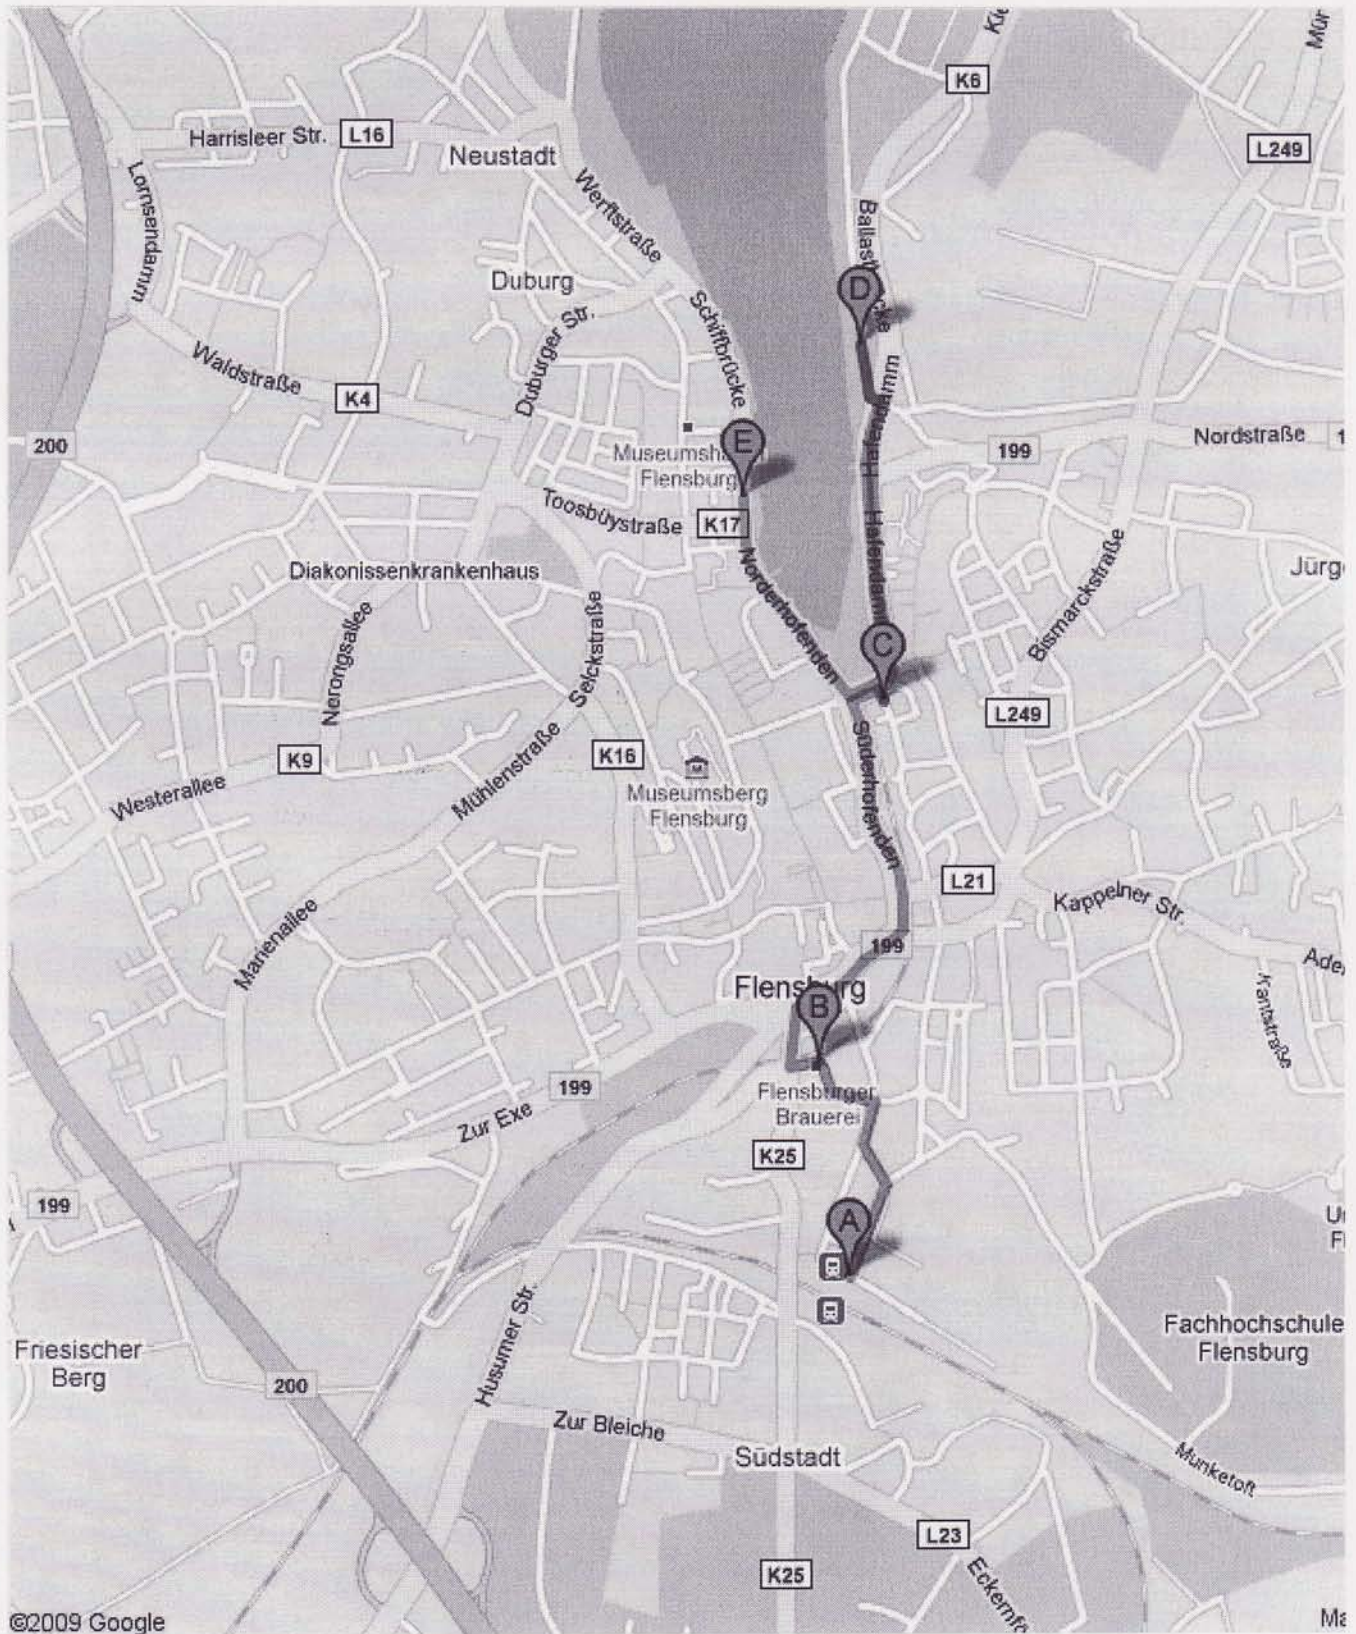

Geplante Restaurantbesuche:

Restaurant Mäders, Ballastkai 9
<http://www.maeders.de/>

Restaurant Piet Henningsen, Schiffbrücke 20
<http://www.restaurant-piet-henningsen.de>

Dem beiliegenden .pdf-File können Sie die einzelnen Standorte entnehmen.
(Alles ist sehr gut und in kürzester Zeit zu Fuß zu erreichen)
Siehe auch folgender Link:

http://maps.google.de/maps?f=d&source=s_d&saddr=Flensburg+Bahnhof&daddr=Munketoft+3b,+24937+Flensburg,+Schleswig-Holstein+to:Wilhelmstrasse+1,+Flensburg+to:Ballastkai+9,+Flensburg+to:Schiffbr%C3%BCcke+20,+Flensburg&geocode=FUzJQwMd1P6PACmPQ2SSnkKzRzH035G9XvOchQ%3BFQ7dQwMdE_2PACIp_gr_mEKzRzH1p3LMwdJBmQ%3BFU37QwMddQaQACnPoGF-IkKzRzH6oCU_symMvQ%3BFQkZRAMdHAOQACIR_Mid6kKzRzGFABsO0llaBA%3BFU4MRAMd0PGPACnzX3Gkv0KzRzFN3HeDus3liQ&hl=de&mra=pe&mrcr=0,1&sl=54.784305,9.436226&sspn=0.028756,0.066175&ie=UTF8&z=14

Route nach Schiffbrücke 20, 24939 Flensburg
4,2 km - ca. 11 Minuten
A = Flensburg Bahnhof
B = Uni Flensburg, Munketoft 3b
C = Hotel Prodomo, Wilhelmstrasse 1
D = Restaurant Mäders, Ballastkai 9
E = Restaurant Piet Henningsen, Schiffbrücke 20

 Wilhelmstraße 1, 24937 Flensburg

		gesamt 0,0 km
11.	Nord auf Wilhelmstraße Richtung Hafendamm	30 m weiter gesamt 30 m
	12. Bei B199/Hafendamm rechts abbiegen Weiter auf Hafendamm Ca. 2 Minuten	0,7 km weiter gesamt 0,7 km
	13. Bei K20/Unterer Lautrupsweg links abbiegen	14 m weiter gesamt 0,7 km
14.	Dem Streckenverlauf folgen bis Ballastkai	22 m weiter gesamt 0,8 km
	15. Nach rechts abbiegen, um auf Ballastkai zu bleiben	0,1 km weiter gesamt 0,9 km
Gesamt: 0,9 km – ca. 2 Minuten		